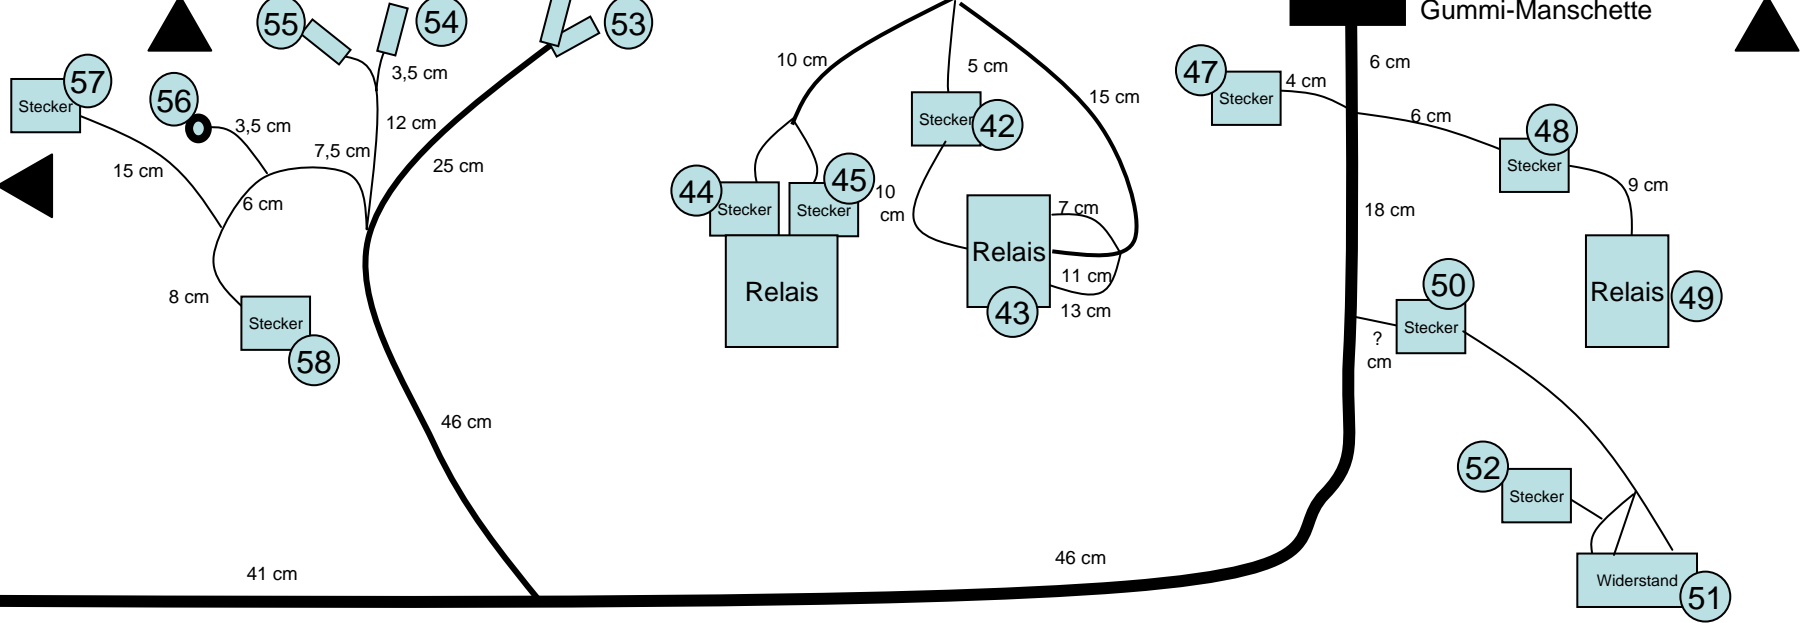

# Kabelbaumskizze BJ42

Version 0.9 BETA

# Kabelbaumskizze BJ42 Version 0.9 BETA

◀ Hier ausrichten!

◀ Hier ausrichten!

▲ Hier ausrichten!