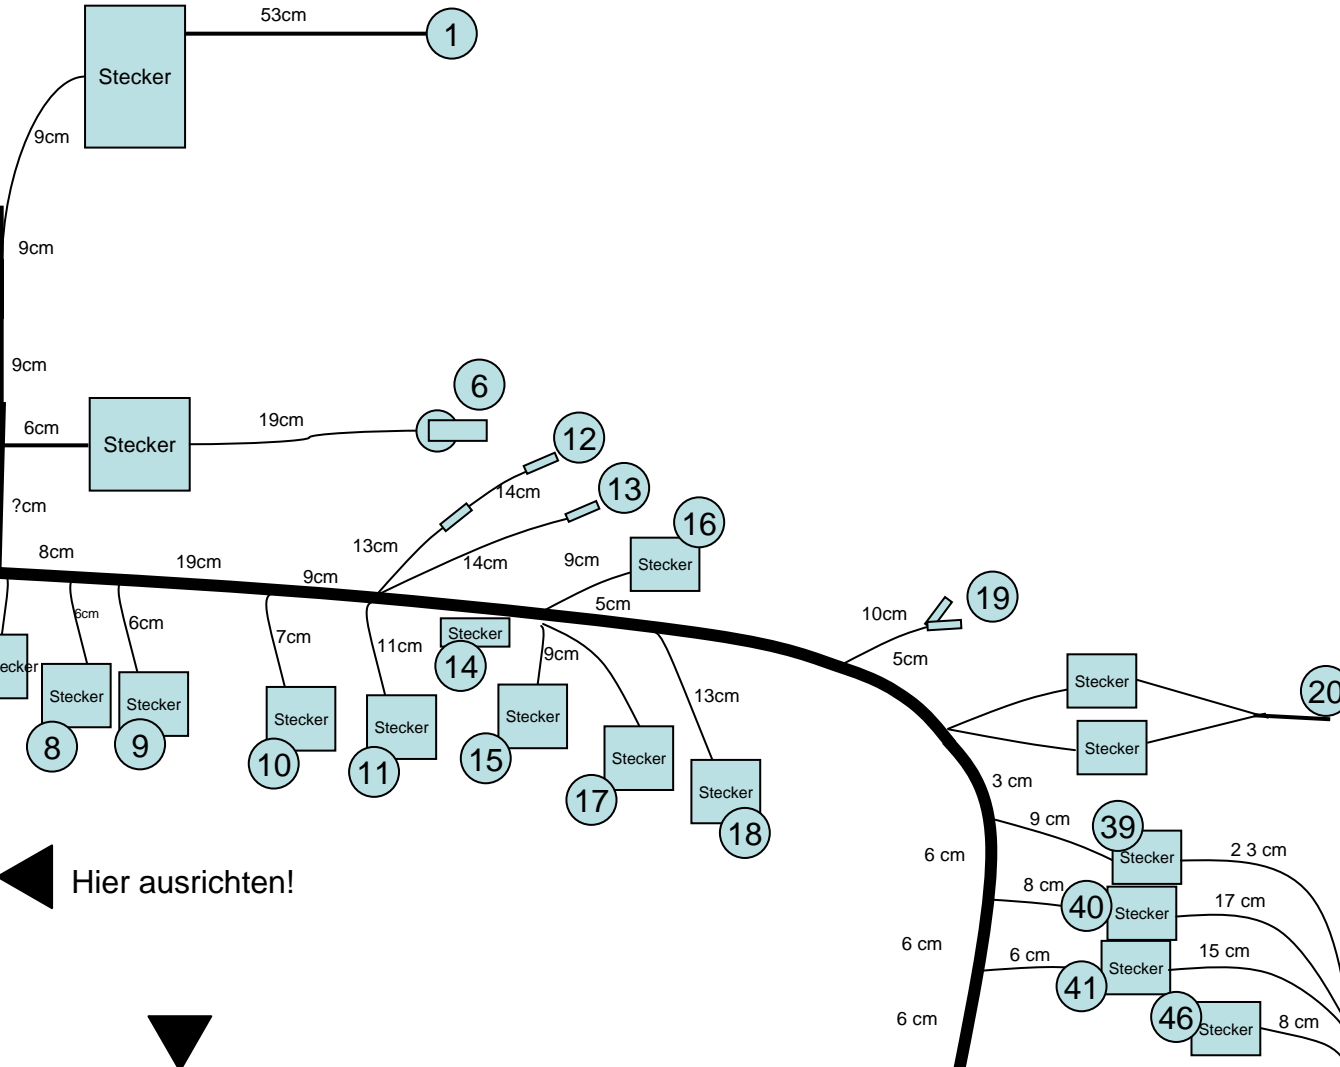

# Kabelbaumskizze BJ42

Version 0.9 BETA

# Kabelbaumskizze BJ42 Version 0.9 BETA

◀ Hier ausrichten!

◀ Hier ausrichten!

▲ Hier ausrichten!