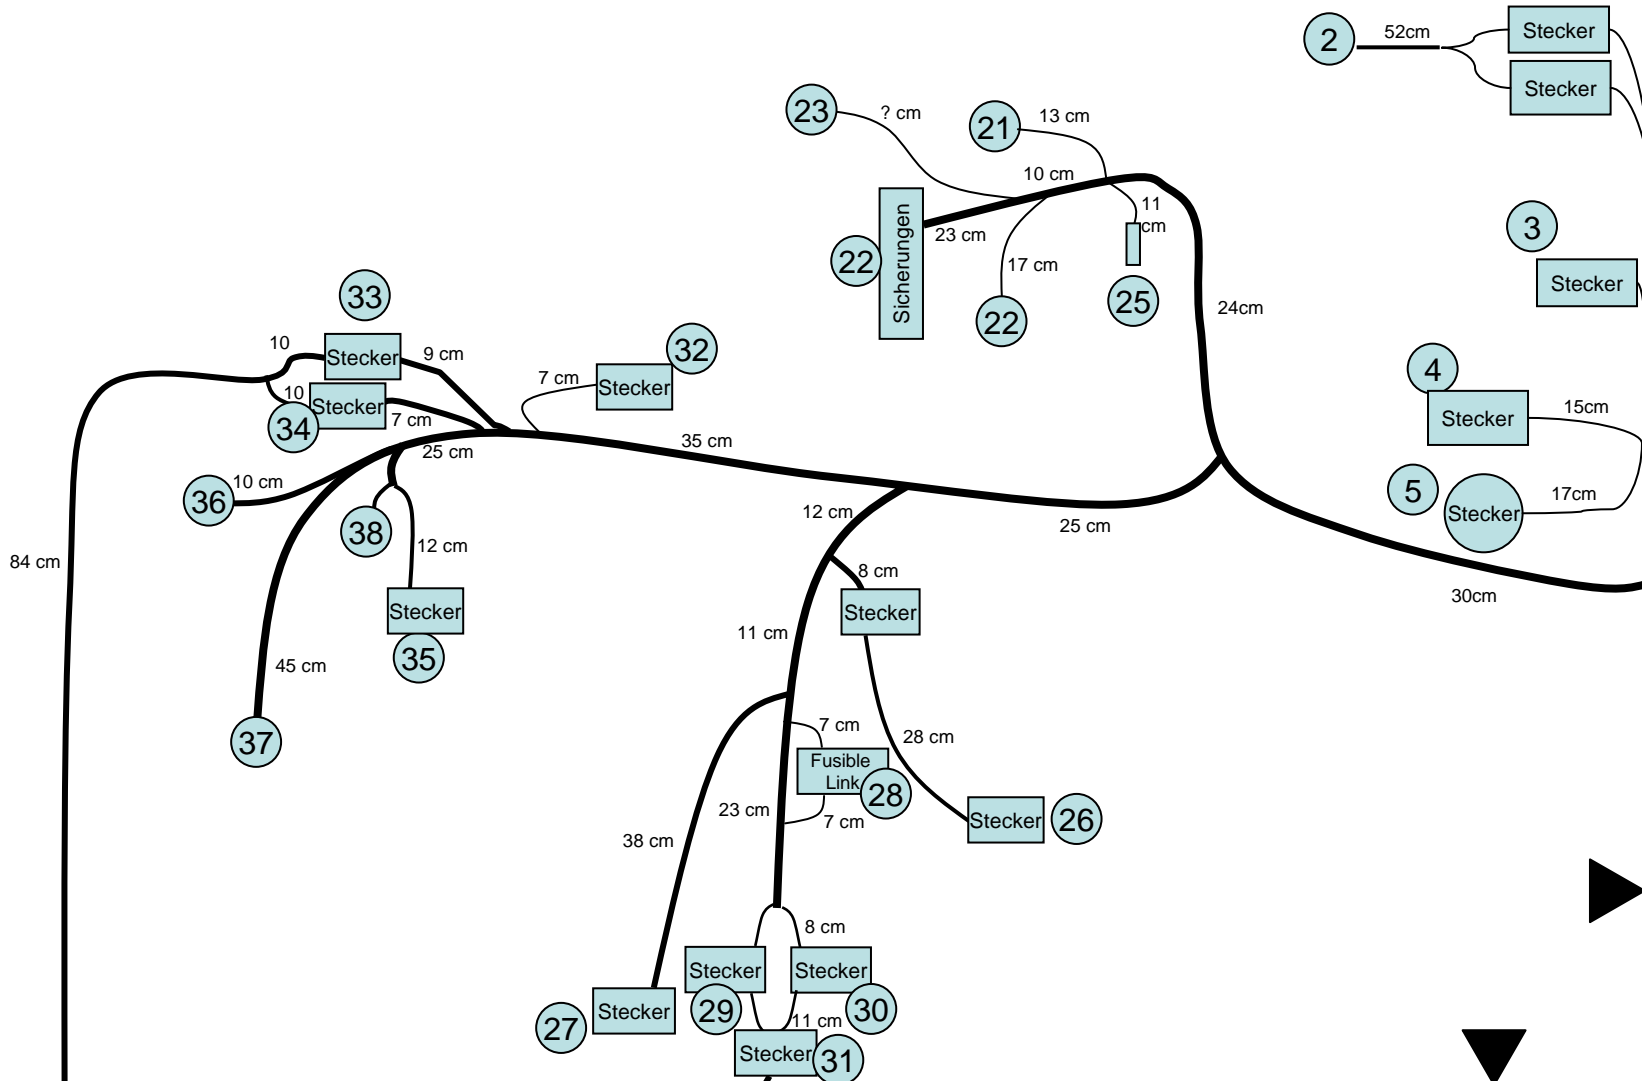

# Kabelbaumskizze BJ42

Version 0.9 BETA

# Kabelbaumskizze BJ42 Version 0.9 BETA

◀ Hier ausrichten!

◀ Hier ausrichten!

▲ Hier ausrichten!